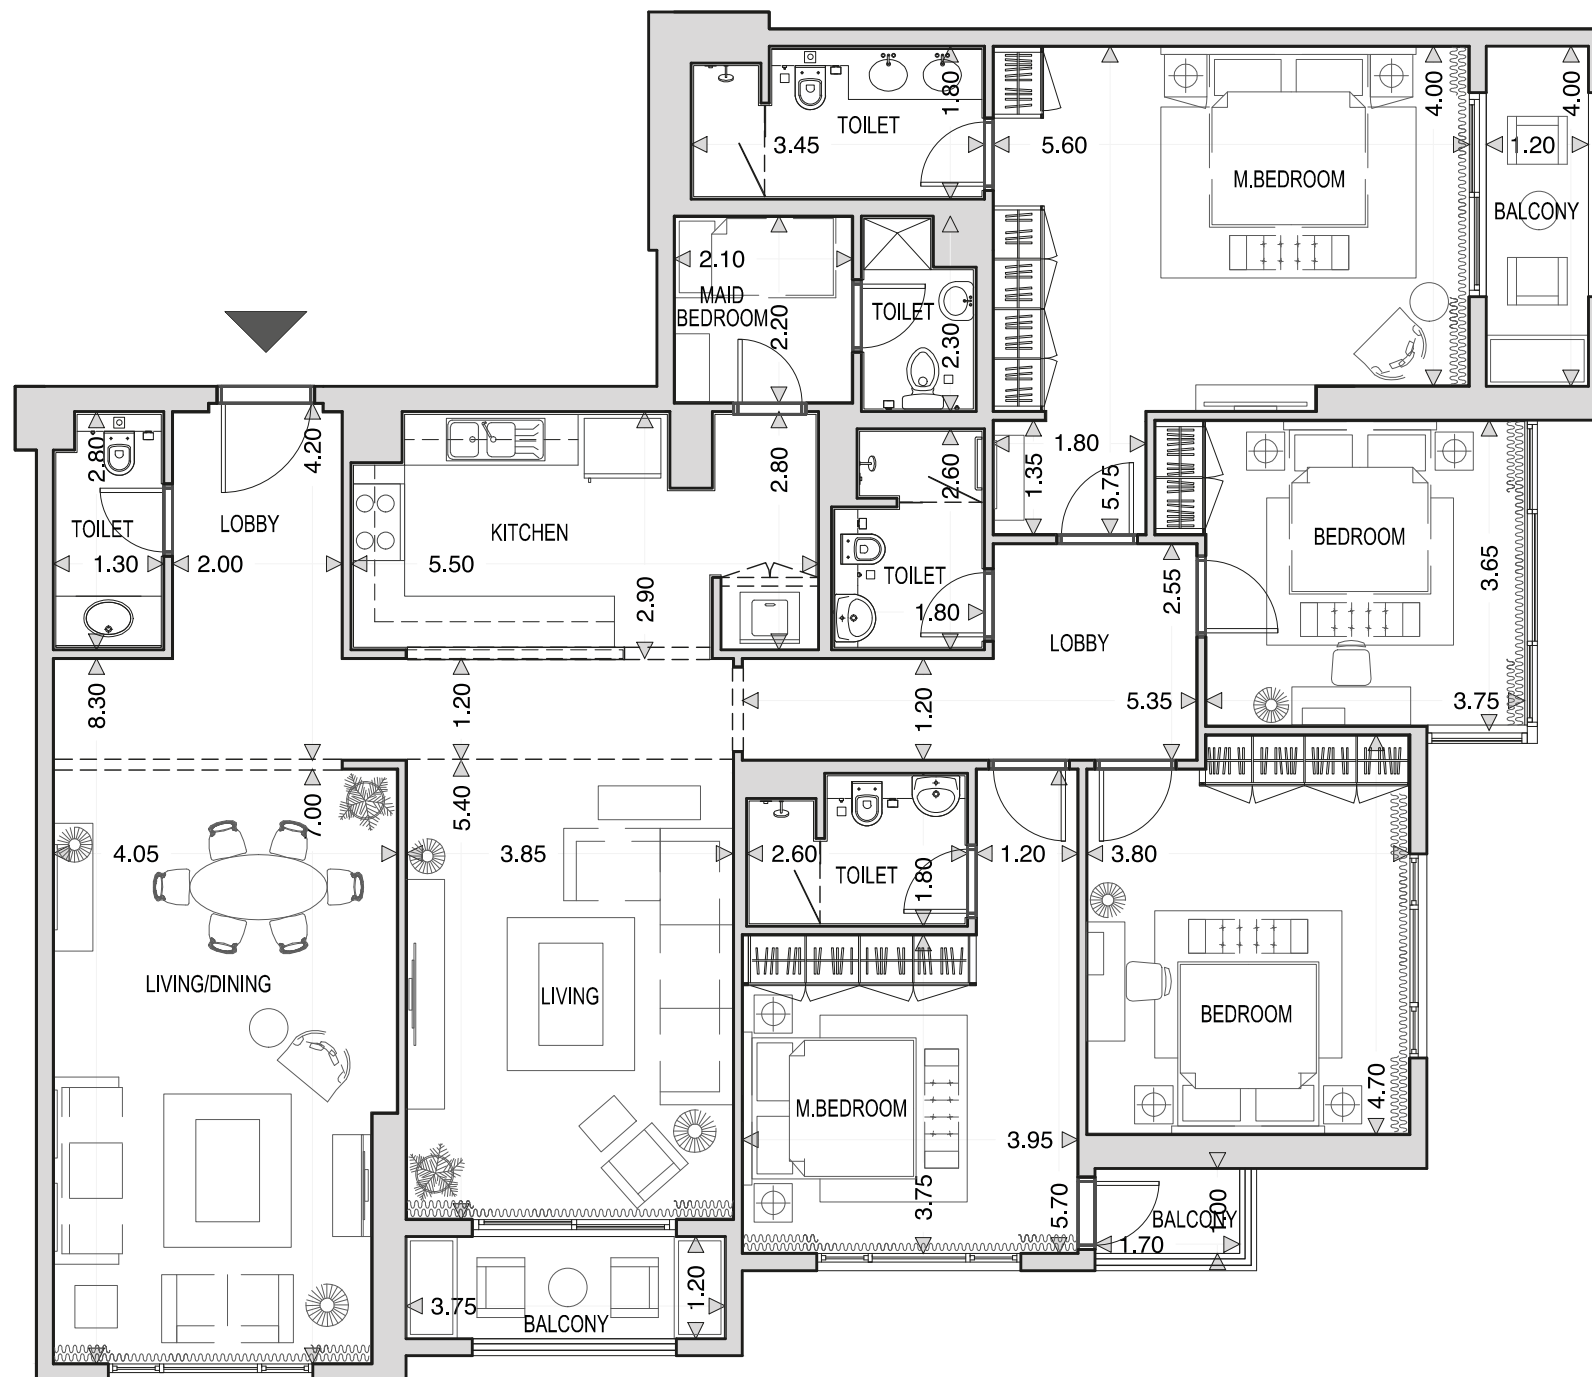

## 4 Bedroom Unit

Living Area 214.35 m<sup>2</sup>

Balcony Area 13.47 m<sup>2</sup>

Total Area 227.82 m<sup>2</sup>

Emaar Residences

Jeddah Gate